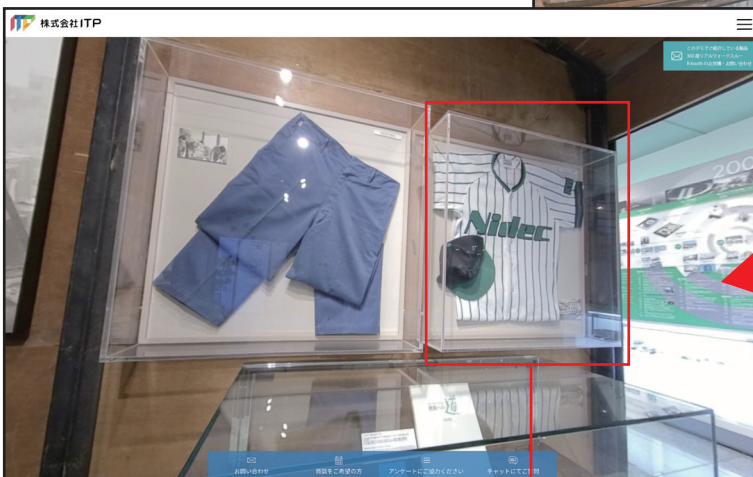

ログインと新規来訪者登録

- <https://demo.r-booth.jp/>へアクセスし、**ご入場用ID**、**パスワード**を入力してログインしてください。
- ※ご入場用ID、パスワードをお持ちでない方は下部「**新規来訪者登録**」から、必要事項を入力してご入場用ID、パスワードを発行してください。**ご入場用ID**、**パスワード**を記載した**メール**をお送りいたします。

画面の見方

初期ビューポイントへ戻る

メニュー

各種入力フォーム
(お問い合わせ / 商談希望 / アンケート / ご質問)

ビューポイント
(立ち位置を移動)

- 画面をドラッグ (スワイプ) することで視点を動かすことができます。
- ブース内を移動してパネルや動画を閲覧するには、画面の床に表示されている**ビューポイント**をクリック (タップ) します。

画面の移動

ビューポイントを
クリック (タップ) して
ビューポイントを移動

PDF
パネルを詳しく見る
※新しいタブが開きます

ドラッグ (スワイプ) して
視点を動かす

画像をクリック (タップ) すると
各コンテンツが閲覧できます。