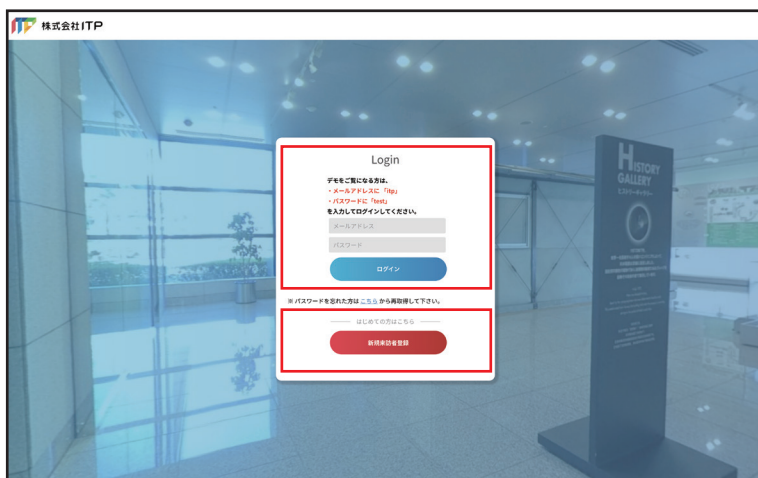

ログインと新規来訪者登録

- <https://demo.r-booth.jp/>へアクセスし、**ご入場用ID**、**パスワード**を入力してログインしてください。
- ※ご入場用ID、パスワードをお持ちでない方は下部「**新規来訪者登録**」から、必要事項を入力してご入場用ID、パスワードを発行してください。**ご入場用ID**、**パスワード**を記載した**メール**をお送りいたします。

画面の見方

初期ビューポイントへ戻る

メニュー

各種入力フォーム
(お問い合わせ / 商談希望 / アンケート / ご質問)

ビューポイント
(立ち位置を移動)

- 画面をドラッグ (スワイプ) することで視点を動かすことができます。
- ブース内を移動してパネルや動画を閲覧するには、画面の床に表示されている**ビューポイント**をクリック (タップ) します。

画面の移動

ビューポイントを
クリック (タップ) して
ビューポイントを移動

PDF
パネルを詳しく見る
※新しいタブが開きます

ドラッグ (スワイプ) して
視点を動かす

画像をクリック (タップ) すると
各コンテンツが閲覧できます。