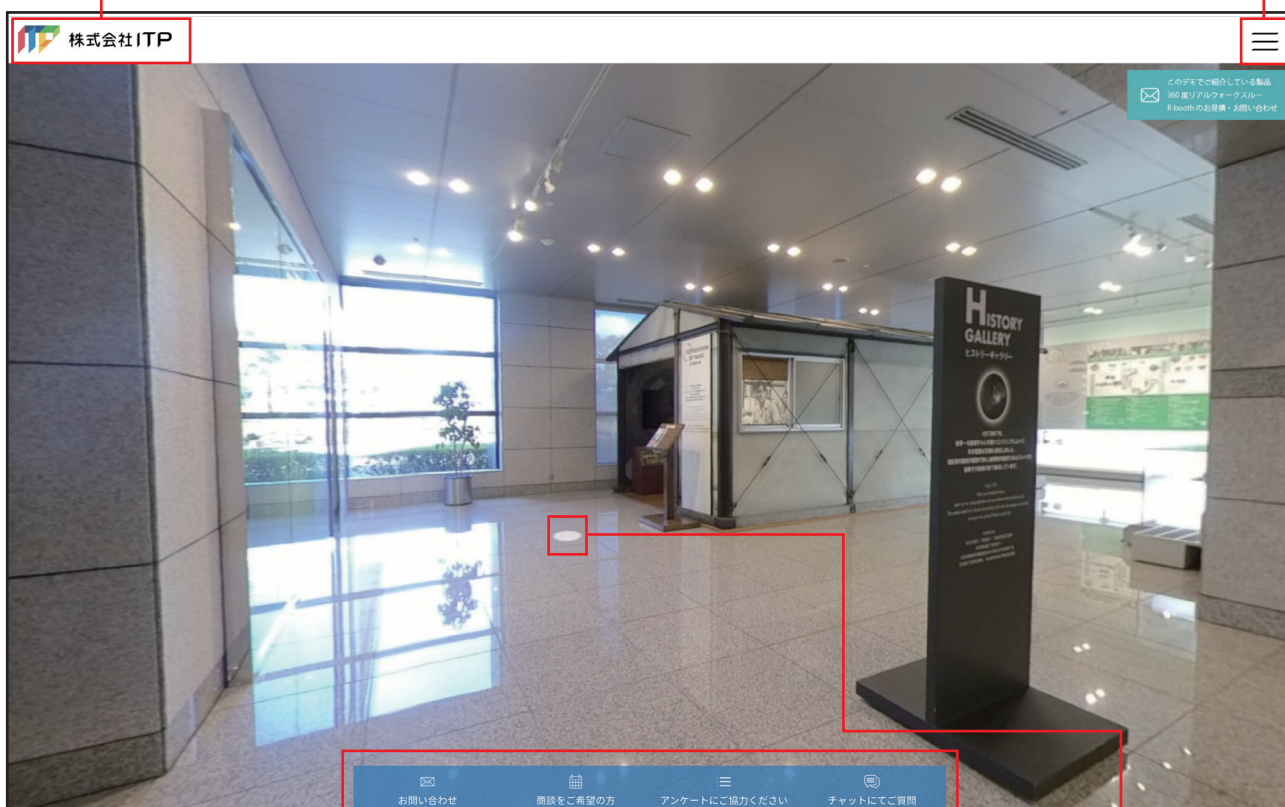

ログインと新規来訪者登録

- <https://demo.r-booth.jp/>へアクセスし、**ご入場用ID**、**パスワード**を入力してログインしてください。
- ※ご入場用ID、パスワードをお持ちでない方は下部「**新規来訪者登録**」から、必要事項を入力してご入場用ID、パスワードを発行してください。**ご入場用ID**、**パスワード**を記載した**メール**をお送りいたします。

画面の見方

初期ビューポイントへ戻る

メニュー

各種入力フォーム
(お問い合わせ / 商談希望 / アンケート / ご質問)

ビューポイント
(立ち位置を移動)

- 画面をドラッグ (スワイプ) することで視点を動かすことができます。
- ブース内を移動してパネルや動画を閲覧するには、画面の床に表示されている**ビューポイント**をクリック (タップ) します。

画面の移動

ビューポイントを
クリック (タップ) して
ビューポイントを移動

PDF
パネルを詳しく見る
※新しいタブが開きます

ドラッグ (スワイプ) して
視点を動かす

画像をクリック (タップ) すると
各コンテンツが閲覧できます。