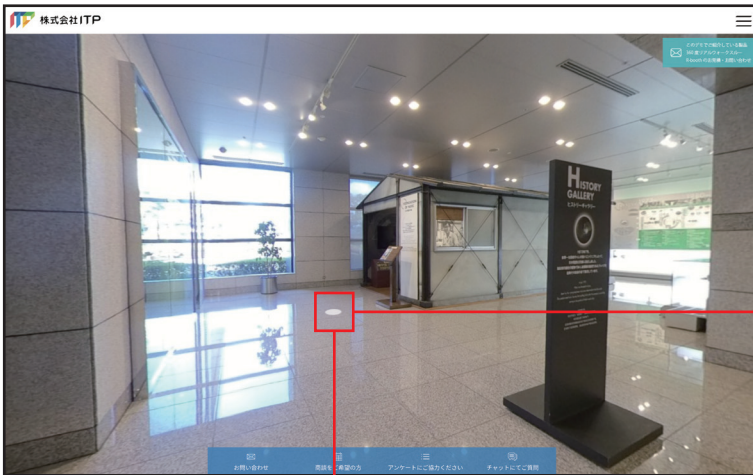

ログインと新規来訪者登録

- <https://demo.r-booth.jp/>へアクセスし、**ご入場用ID**、**パスワード**を入力してログインしてください。
- ※ご入場用ID、パスワードをお持ちでない方は下部「**新規来訪者登録**」から、必要事項を入力してご入場用ID、パスワードを発行してください。**ご入場用ID**、**パスワード**を記載した**メール**をお送りいたします。

画面の見方

初期ビューポイントへ戻る

メニュー

各種入力フォーム
(お問い合わせ / 商談希望 / アンケート / ご質問)

ビューポイント
(立ち位置を移動)

- 画面をドラッグ (スワイプ) することで視点を動かすことができます。
- ブース内を移動してパネルや動画を閲覧するには、画面の床に表示されている**ビューポイント**をクリック (タップ) します。

画面の移動

ビューポイントを
クリック (タップ) して
ビューポイントを移動

PDF
パネルを詳しく見る
※新しいタブが開きます

ドラッグ (スワイプ) して
視点を動かす

画像をクリック (タップ) すると
各コンテンツが閲覧できます。